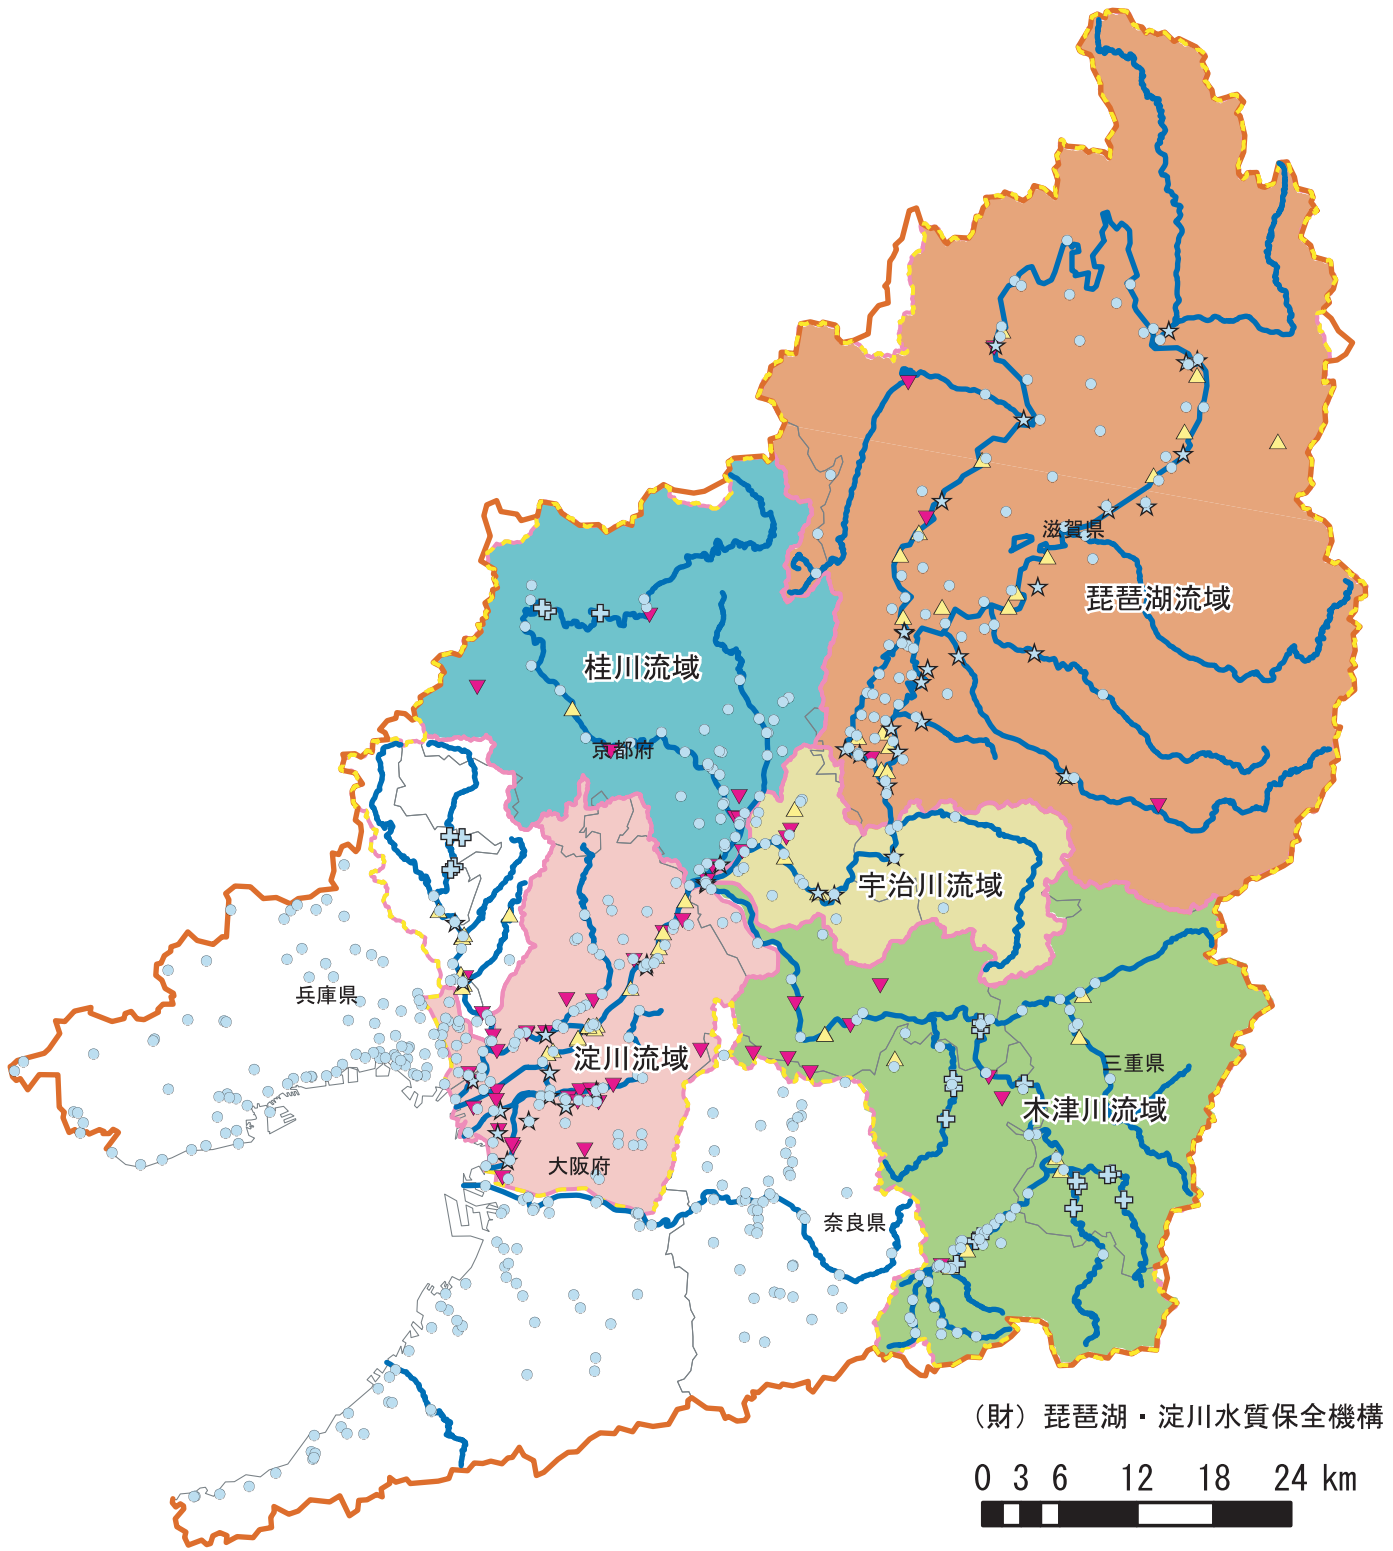

水質調査位置とおもな取・排水口（琵琶湖・淀川流域）

- おもな河川
- おもな流域界
- - - 淀川水系流域界
- 淀川水系水需給区域
- 公共用水域の水質測定地点
- ☆ おもな水質自動観測地点
- ⊕ おもなダム水質測定地点
- ▲ おもな取水口
- ▼ おもな排水口