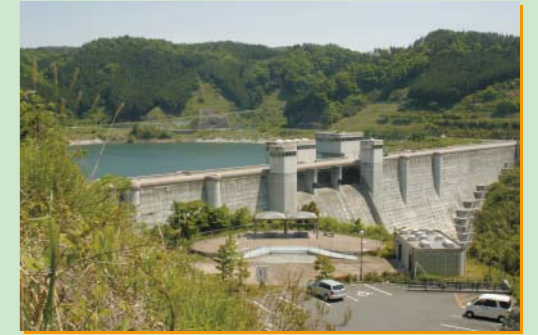

⑫ 比奈知ダム

写真提供
三川合流点：国土交通省近畿地方整備局